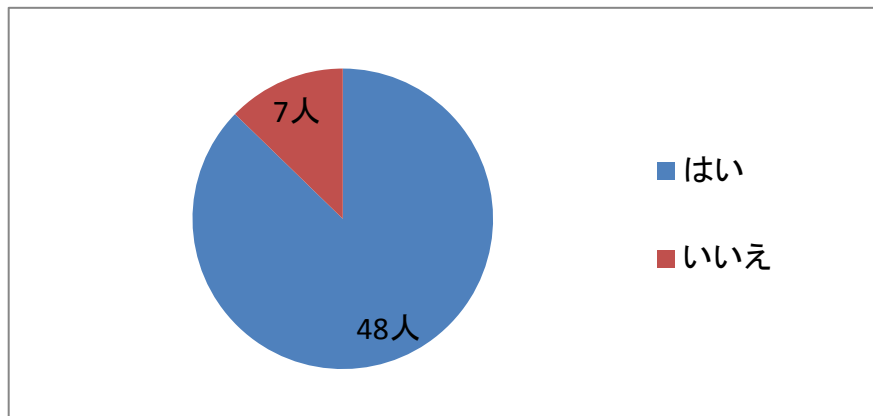

問6① 「卒前・卒後一貫MD-PhDコース」知っていましたか

はい	48人
いいえ	7人

問6② 従来のMD-PhDコースとの違いを知っていますか

はい	32人
いいえ	23人