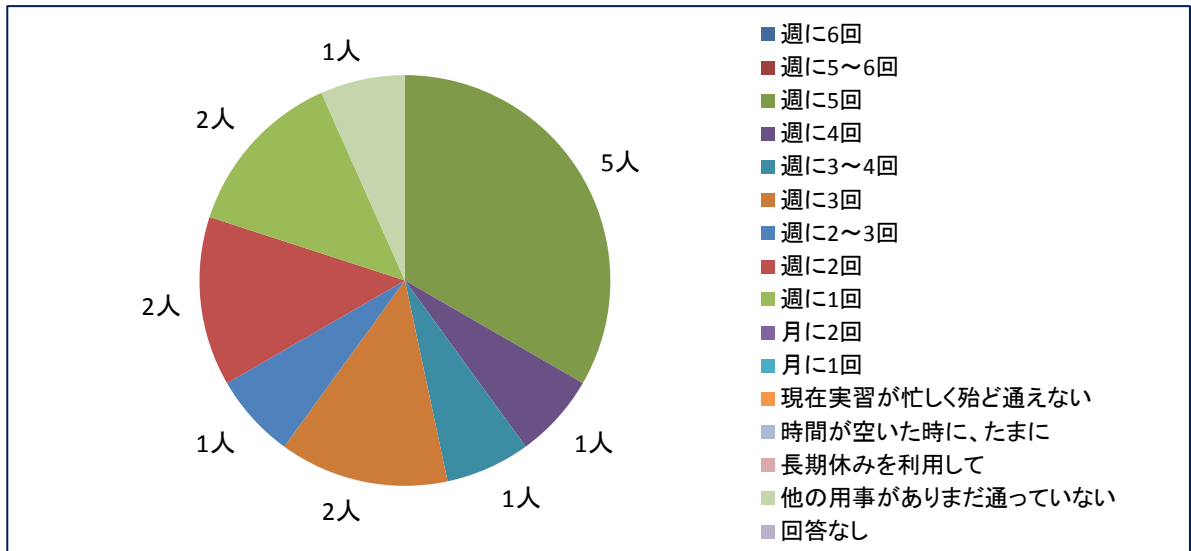

・ 学年別(4年次生)