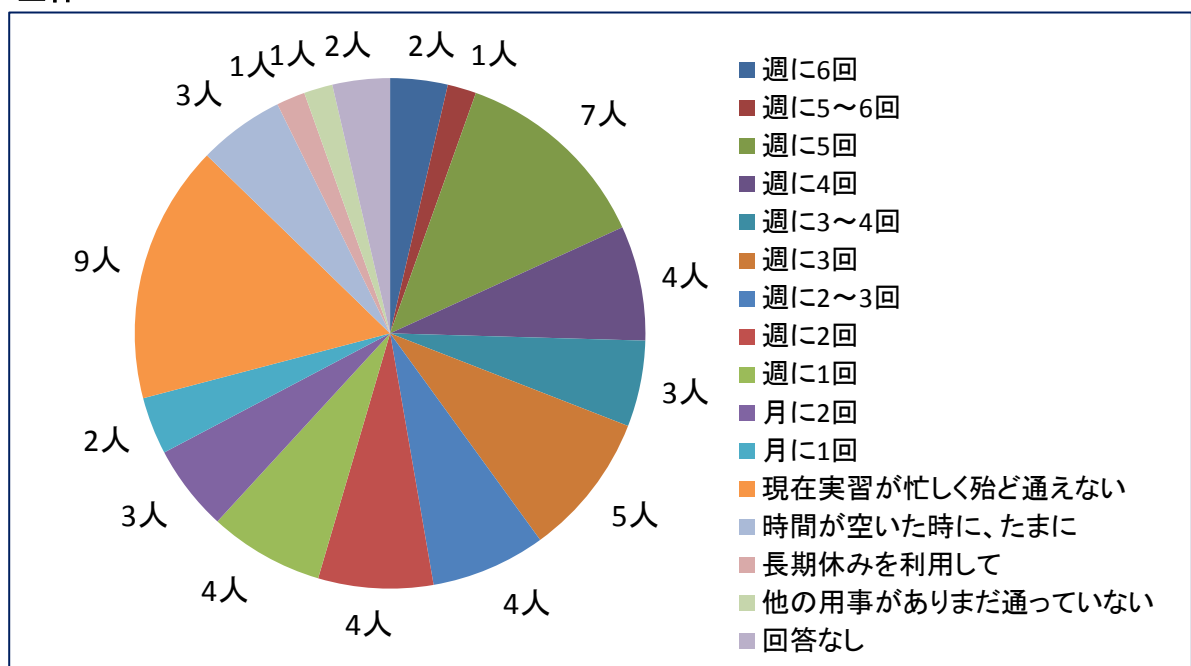

## 研究室へ通っている頻度

頻度	全体	3年次生	4年次生	5年次生	6年次生
週に6回	2人			2人	
週に5~6回	1人	1人			
週に5回	7人		5人	1人	1人
週に4回	4人	1人	1人	2人	
週に3~4回	3人		1人	2人	
週に3回	5人	1人	2人	1人	1人
週に2~3回	4人		1人	3人	
週に2回	4人		2人	2人	
週に1回	4人	2人	2人		
月に2回	3人	1人		2人	
月に1回	2人			1人	1人
現在実習が忙しく殆ど通えない	9人			2人	7人
時間が空いた時に、たまに	3人			1人	2人
長期休みを利用して	1人				1人
他の用事がありまだ通っていない	1人		1人		
回答なし	2人			1人	1人

### 全体