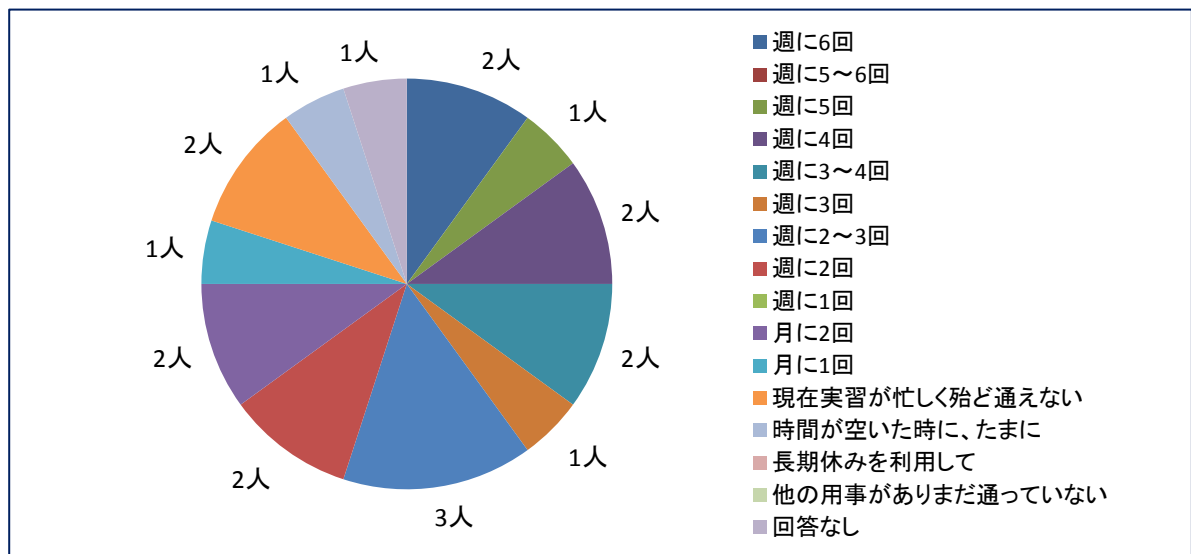

## 研究室へ通っている頻度

頻度	全体	3年次生	4年次生	5年次生	6年次生
週に6回	2人			2人	
週に5~6回	1人	1人			
週に5回	7人		5人	1人	1人
週に4回	4人	1人	1人	2人	
週に3~4回	3人		1人	2人	
週に3回	5人	1人	2人	1人	1人
週に2~3回	4人		1人	3人	
週に2回	4人		2人	2人	
週に1回	4人	2人	2人		
月に2回	3人	1人		2人	
月に1回	2人			1人	1人
現在実習が忙しく殆ど通えない	9人			2人	7人
時間が空いた時に、たまに	3人			1人	2人
長期休みを利用して	1人				1人
他の用事がありまだ通っていない	1人		1人		
回答なし	2人			1人	1人

### 全体

### 学年別(3年次生)

・ 学年別(4年次生)

・ 学年別(5年次生)

・ 学年別(6年次生)