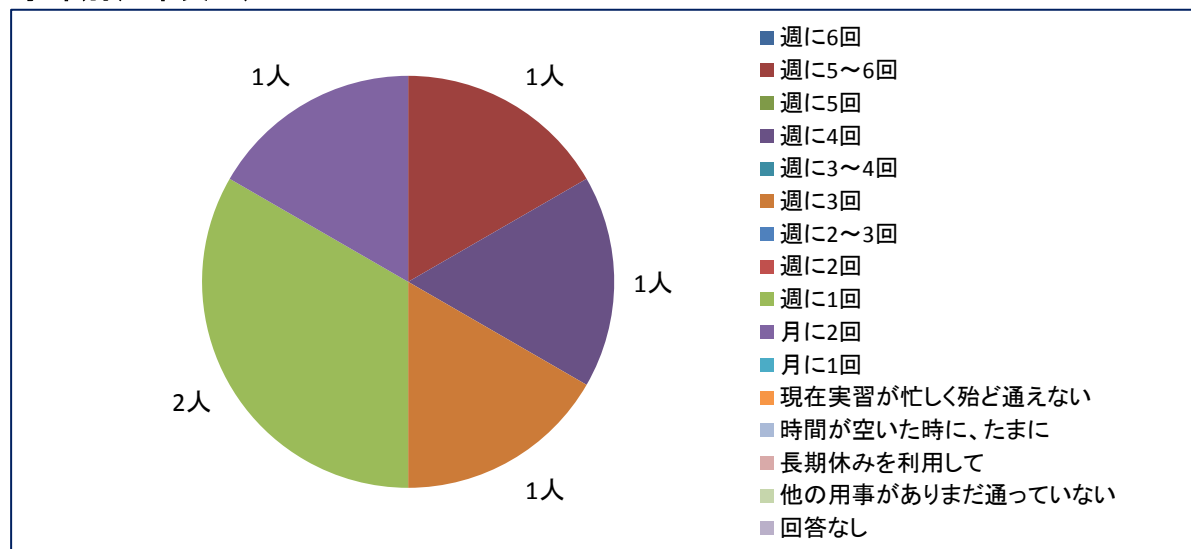

研究室へ通っている頻度

頻度	全体	3年次生	4年次生	5年次生	6年次生
週に6回	2人			2人	
週に5~6回	1人	1人			
週に5回	7人		5人	1人	1人
週に4回	4人	1人	1人	2人	
週に3~4回	3人		1人	2人	
週に3回	5人	1人	2人	1人	1人
週に2~3回	4人		1人	3人	
週に2回	4人		2人	2人	
週に1回	4人	2人	2人		
月に2回	3人	1人		2人	
月に1回	2人			1人	1人
現在実習が忙しく殆ど通えない	9人			2人	7人
時間が空いた時に、たまに	3人			1人	2人
長期休みを利用して	1人				1人
他の用事がありまだ通っていない	1人		1人		
回答なし	2人			1人	1人

全体

学年別(3年次生)