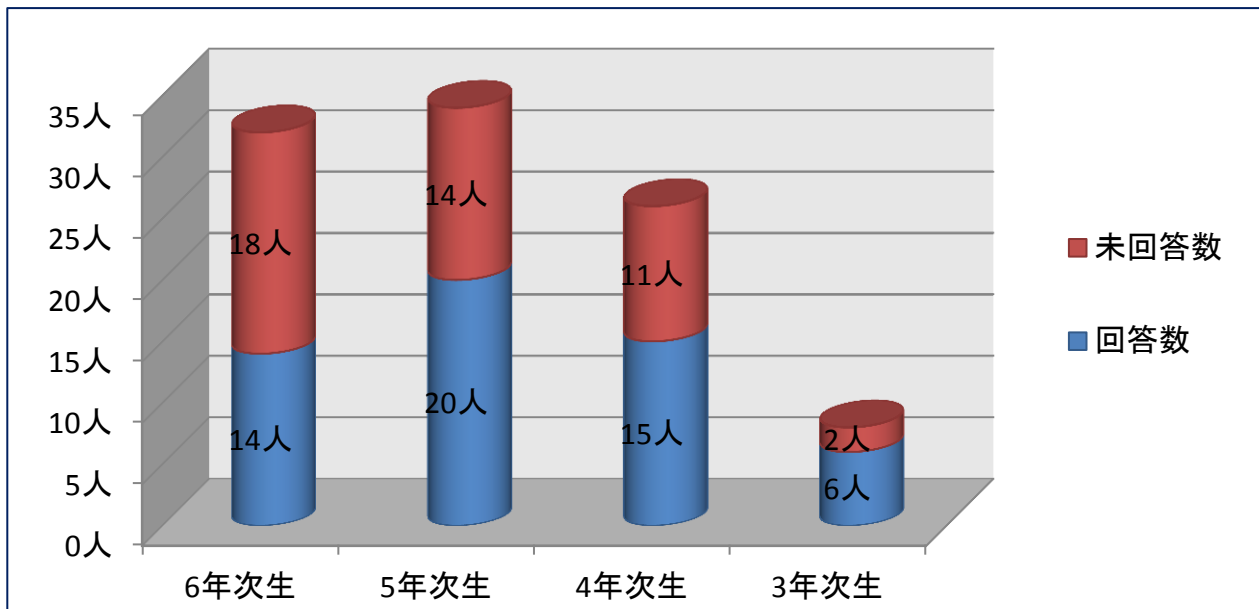

アンケート回収率

55 % (対象者100名のうち55名)

回答者の学年

	回答数	未回答数	総 数
6年次生	14人	18人	32人
5年次生	20人	14人	34人
4年次生	15人	11人	26人
3年次生	6人	2人	8人

回答者のコース在籍期間

2年以上	19人
1年以上	17人
1年未満	19人